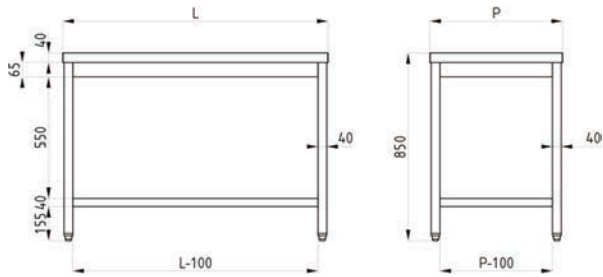

Pag. 96

**ARMADI
E SCAFFALI**

Pag. 113

CARATTERISTICHE GENERALI
DS TG

TAVOLO SU GAMBE CON TELAIO O RIPIANO

DS TG---A

TAVOLO SU GAMBE CON TELAIO O RIPIANO E ALZATINA

CARATTERISTICHE GENERALI
DS TA

	MODELLO	DIMENSIONI cm	Euro	Kg
		L x P x H		
60	DSTG 046 A	40 x 60 x 85	349,00	14
	DSTG 056 A	50 x 60 x 85	366,00	16
	DSTG 066 A	60 x 60 x 85	383,00	18
	DSTG 076 A	70 x 60 x 85	404,00	20
	DSTG 086 A	80 x 60 x 85	425,00	21
	DSTG 096 A	90 x 60 x 85	457,00	24
	DSTG 106 A	100 x 60 x 85	476,00	27
	DSTG 116 A	110 x 60 x 85	503,00	29
	DSTG 126 A	120 x 60 x 85	524,00	32
	DSTG 136 A	130 x 60 x 85	555,00	35
	DSTG 146 A	140 x 60 x 85	575,00	37
	DSTG 156 A	150 x 60 x 85	608,00	40
	DSTG 166 A	160 x 60 x 85	629,00	43
	DSTG 176 A	170 x 60 x 85	659,00	45
	DSTG 186 A	180 x 60 x 85	681,00	47
	DSTG 196 A	190 x 60 x 85	714,00	50
	DSTG 206 A	200 x 60 x 85	732,00	52
70	DSTG 047 A	40 x 70 x 85	372,00	17
	DSTG 057 A	50 x 70 x 85	387,00	19
	DSTG 067 A	60 x 70 x 85	404,00	21
	DSTG 077 A	70 x 70 x 85	434,00	23
	DSTG 087 A	80 x 70 x 85	450,00	25
	DSTG 097 A	90 x 70 x 85	480,00	28
	DSTG 107 A	100 x 70 x 85	498,00	32
	DSTG 117 A	110 x 70 x 85	531,00	35
	DSTG 127 A	120 x 70 x 85	552,00	38
	DSTG 137 A	130 x 70 x 85	583,00	41
	DSTG 147 A	140 x 70 x 85	607,00	44
	DSTG 157 A	150 x 70 x 85	641,00	47
	DSTG 167 A	160 x 70 x 85	662,00	50
	DSTG 177 A	170 x 70 x 85	700,00	54
	DSTG 187 A	180 x 70 x 85	715,00	56
	DSTG 197 A	190 x 70 x 85	751,00	59
	DSTG 207 A	200 x 70 x 85	772,00	61