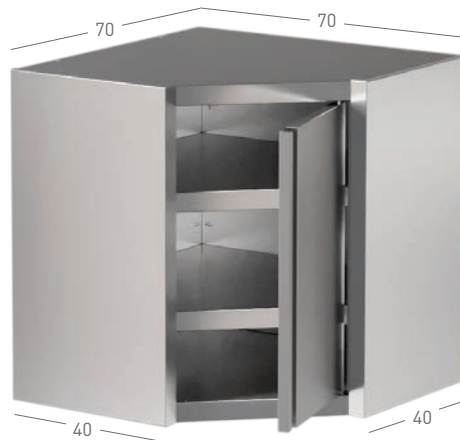

PENSILE AD ANGOLO CON PORTA A BATTENTE
CON 2 RIPIANI H cm 100

CORNER UNIT WITH HINGED DOOR AND 2 SHELVES (H cm 100)
ECKELEMMENT MIT FLUGELTUREN MIT 2 FACH (H cm 100)
D'ANGLE AVEC PORTE BATTANT ET 2 ETAGERES (H cm 100)