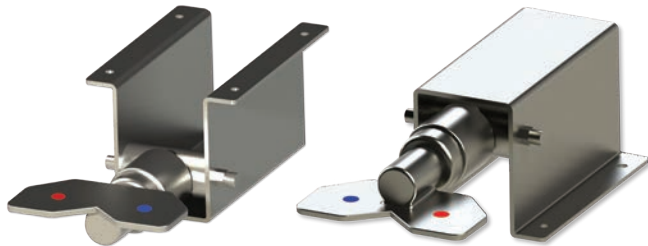

MODELLO	DIMENSIONI cm	Euro	Kg
	L x P x H		
DSL MC 56	50 x 60 x 85	717,00	7
DSL MC 57	50 x 70 x 85	735,00	8

PEDALE A FARFALLA

BUTTERFLY PEDAL
SCHMETTERLINGSPEDAL
PÉDALE DU PAPILLON

ESEMPIO
EXAMPLE

MODELLO	Euro	Kg
DSPF	645,00	1