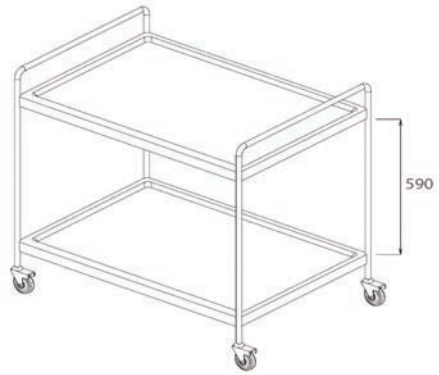

CARRELLI

TROLLEYS / SERVIERWAGEN / CHARIOT MOBILE DE SERVICE

CARRELLO 2 RIPIANI

2 SHELF TROLLEY

SERVIERWAGEN 2 BORDEN

CHARIOT MOBILE DE SERVICE 2 NIVEAUX

MODELLO	DIMENSIONI cm	Euro
	L x P x H	
DSCPV852	80 x 50 x 96	895,00
DSCPV1052	100 x 50 x 96	955,00