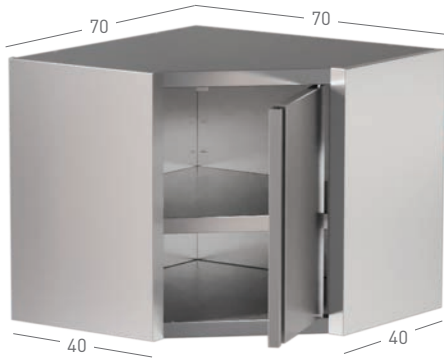

PENSILI

HANGING CABINETS / VANDSCHRANKE / ARMOIRES MURALES

PENSILE AD ANGOLO CON PORTA A BATTENTE
E 1 RIPIANO H cm 65

CORNER UNIT WITH HINGED DOOR AND 1 SHELF (H cm 65)
ECKELEMMENT MIT FLUGELTUREN UND 1 FACH (H cm 65)
D'ANGLE AVEC PORTE BATTANT ET 1 ETAGERE (H cm 65)