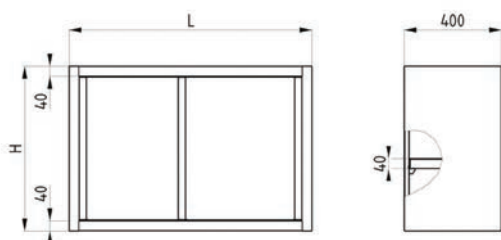

CARATTERISTICHE GENERALI
DS PA

PENSILE ARMADIATO PORTE SCORREVOLI