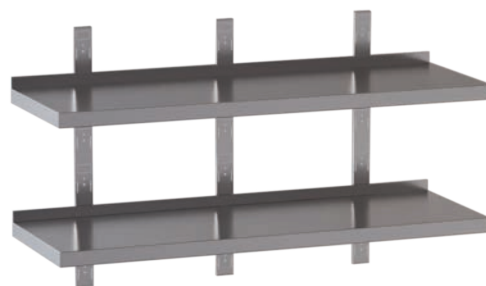

MENSOLE
SHELVES / KONSOLEN / ETAGERE

MENSOLA

SHELF
KONSOLE
ETAGÈRE

DOPPIA MENSOLA

DOUBLE SHELF
DOPPELTE KONSOLE
DOUBLE ETAGÈRE

	MODELLO	DIMENSIONI cm	Euro	Kg
		L x P x H		
30	DSM063	60 x 30 x 4	138,00	2
	DSM073	70 x 30 x 4	145,00	2
	DSM083	80 x 30 x 4	151,00	2
	DSM093	90 x 30 x 4	158,00	3
	DSM103	100 x 30 x 4	165,00	3
	DSM113	110 x 30 x 4	169,00	3
	DSM123	*120 x 30 x 4	175,00	4
	DSM133	*130 x 30 x 4	183,00	4
	DSM143	*140 x 30 x 4	192,00	4
	DSM153	*150 x 30 x 4	198,00	4
	DSM163	*160 x 30 x 4	251,00	5
	DSM173	**170 x 30 x 4	259,00	5
	DSM183	**180 x 30 x 4	264,00	5
	DSM193	**190 x 30 x 4	272,00	5
DSM203	**200 x 30 x 4	281,00	6	
40	DSM064	60 x 40 x 4	165,00	2
	DSM074	70 x 40 x 4	169,00	2
	DSM084	80 x 40 x 4	173,00	2
	DSM094	90 x 40 x 4	178,00	3
	DSM104	100 x 40 x 4	181,00	3
	DSM114	110 x 40 x 4	189,00	3
	DSM124	*120 x 40 x 4	194,00	4
	DSM134	*130 x 40 x 4	202,00	4
	DSM144	*140 x 40 x 4	211,00	4
	DSM154	*150 x 40 x 4	220,00	4
	DSM164	*160 x 40 x 4	275,00	5
	DSM174	**170 x 40 x 4	283,00	5
	DSM184	**180 x 40 x 4	289,00	5
	DSM194	**190 x 40 x 4	300,00	5
DSM204	**200 x 40 x 4	305,00	6	