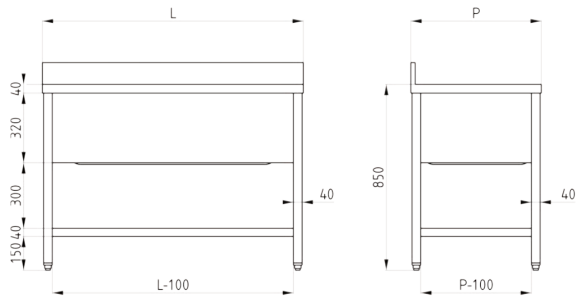

CARATTERISTICHE GENERALI
DS LG

LAVATOIO SU GAMBE QUADRE

SINK UNIT ON LEGS
SPULTISCHE
PLONGES SUR PIEDS