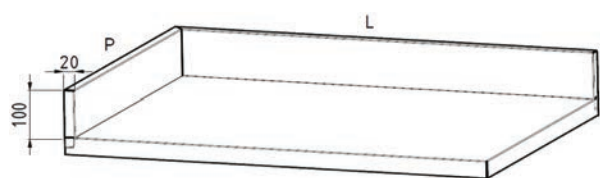

DSTG --- A AS