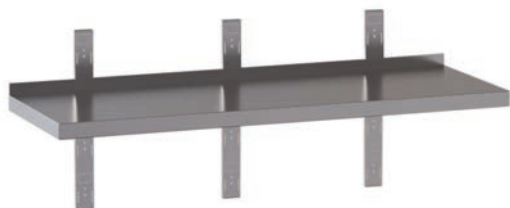

MENSOLE
SHELVES / KONSOLEN / ETAGERE

MENSOLA

SHELF
KONSOLE
ETAGÈRE