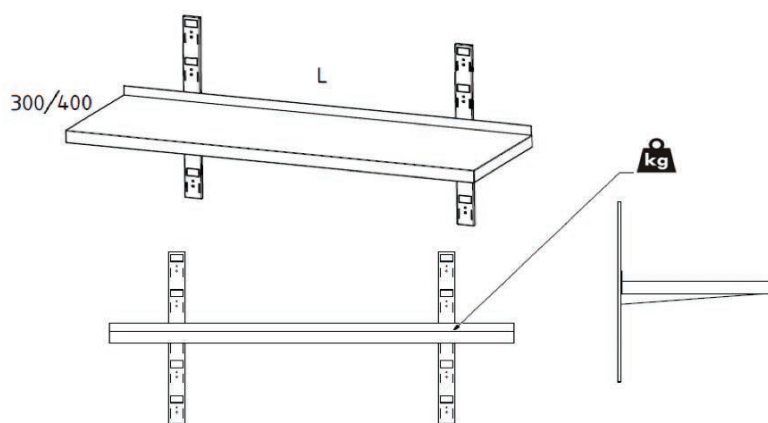

SCHEDA TECNICA PORTATA: Tavoli armadiati / Pensili / Mensole
Technical diagram Capacity: Cabinet table / Hanging cabinets / Shelves
Technisches Merkblatt Leistung: Schranktische / Wandhängeschränke / Konsole
Fiche technique Portée: Tables armoires / Armoires murales/ Etagère

Mensole / Shelves / Konsole / Etagère

DSM

DIMENSIONI mm Dimensions Abmessungen mm Dimensions mm	Portata carico max kg per ripiano Max. load capacity kg per shelf Max. Tragfähigkeit kg pro Einlegeboden Portée charge max. kg par rayon		
	L x 300/400	300	400
600	6	8	
700	7	10	
800	9	12	
900	12	14	
1000	16	18	
1100	20	22	
1200	23	25	
1300	26	28	
1400	28	30	
1500	33	35	
1600	38	40	
1700	41	43	
1800	44	46	
1900	46	48	
2000	47	49