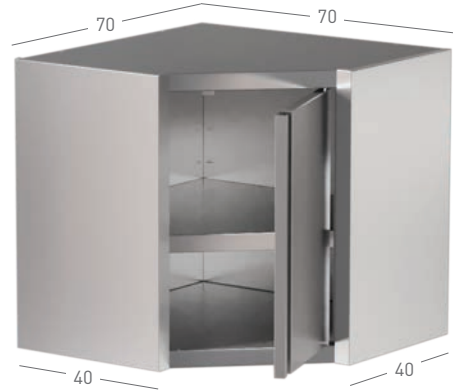

PENSILE AD ANGOLO CON PORTA A BATTENTE
E 1 RIPIANO H cm 80

CORNER UNIT WITH HINGED DOOR AND 1 SHELF (H cm 80)
ECKELEMMENT MIT FLUGELTUREN UND 1 FACH (H cm 80)
D'ANGLE AVEC PORTE BATTANT ET 1 ETAGERE (H cm 80)