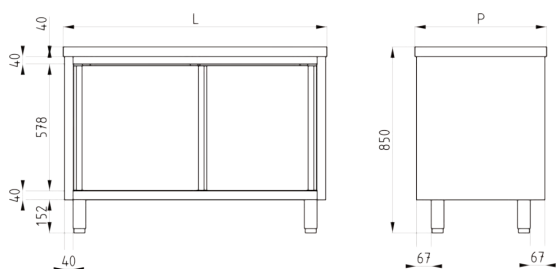

CARATTERISTICHE GENERALI
DS TA

TAVOLO ARMADIATO CON PORTE SCORREVOLI

DS TA---A

TAVOLO ARMADIATO CON PORTE SCORREVOLI E ALZATINA