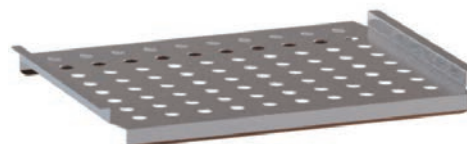

GRIGLIA POSA TEGAMI

PAN GRIDS
LOCHBLECH
PLAQUE PERFORÉE

MODELLO	DIMENSIONI cm	Euro
	L x P x H	
DSGPT 44	40 x 40 x 6	346,00
DSGPT 45	40 x 50 x 6	363,00
DSGPT 54	50 x 40 x 6	401,00
DSGPT 55	50 x 50 x 6	418,00