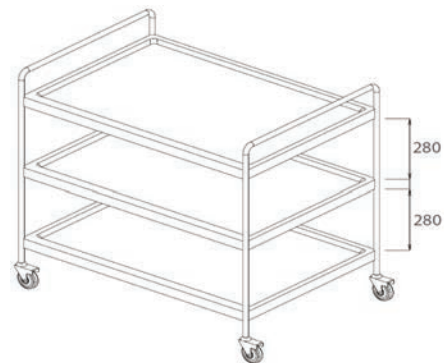

CARRELLO 3 RIPIANI

3 SHELF TROLLEY

SERVIERWAGEN 3 BORDEN

CHARIOT MOBILE DE SERVICE 3 NIVEAUX

MODELLO	DIMENSIONI cm	Euro
	L x P x H	
DSCPV853	80 x 50 x 96	1.044,00
DSCPV1053	100 x 50 x 96	1.104,00