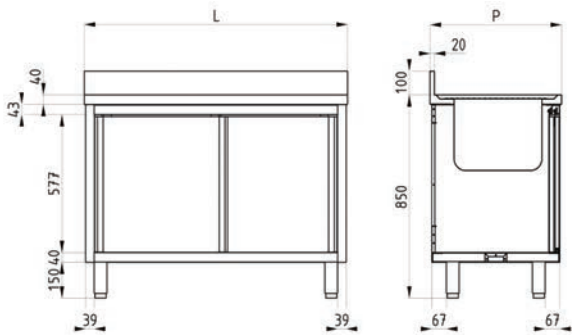

DS LA

LAVATOIO ARMADIATO

ON CABINET
AUF SCHRANK
SURARMOIRE