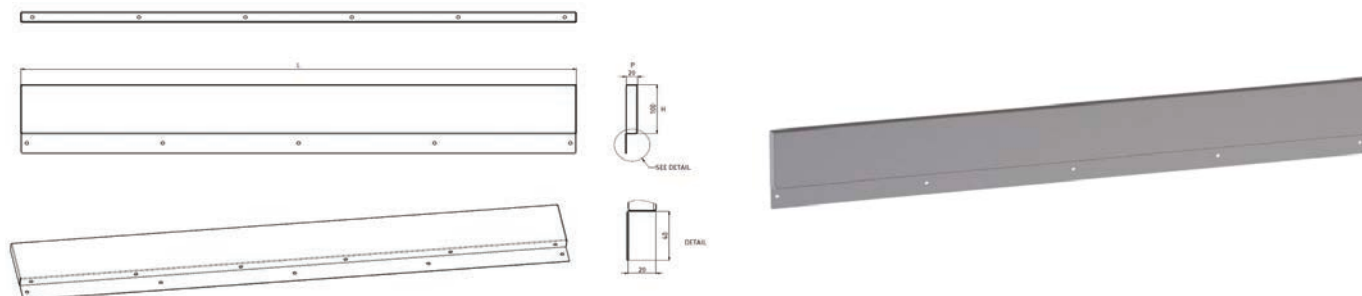

TAVOLI
TABLES / ARBEITSTISCHE / TABLES

ALZATINA AGGIUNTIVA

ADDITIONAL UPSTAND
ZUSÄTZLICHER AUFKANTUNG
DOSSERET SUPPLÉMENTAIRE