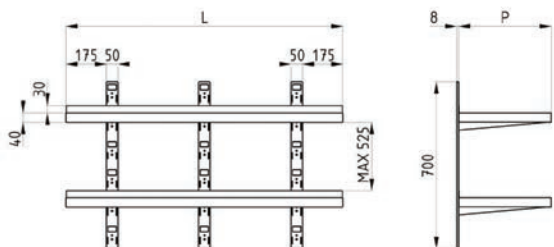

PENSILI

HANGING CABINETS / VANDSCHRANKE / ARMOIRES MURALES

PENSILI A GIORNO CON 1 RIPIANO H cm 65

OPEN WITH 1 SHELF (H cm 65)
 OFFENE MIT 1 FACH (H cm 65)
 OUVERT AVEC 1 ETAGERE (H cm 65)

PENSILI A GIORNO CON 1 RIPIANO H cm 80