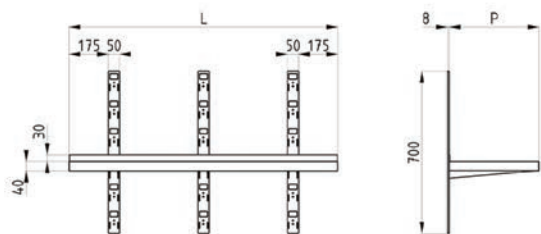

DSM - DSMF

MENSOLA LISCIA O FORATA COMPLETA DI CREMAGLIERE E STAFFE