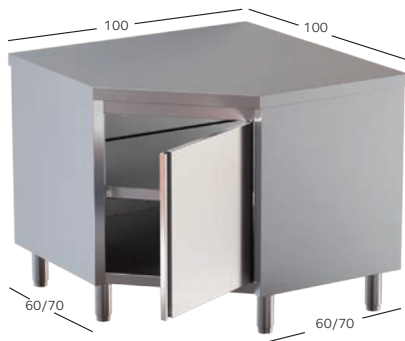

TAVOLI ARMADIATI AD ANGOLO
CORNER CUPBOARDS / ECKKUNTER SCHRANKE / TABLE ARMOIRES D'ANGLE

PORTA BATTENTE

HINGED DOOR
FLUGETURE
PORTE BATTANTE