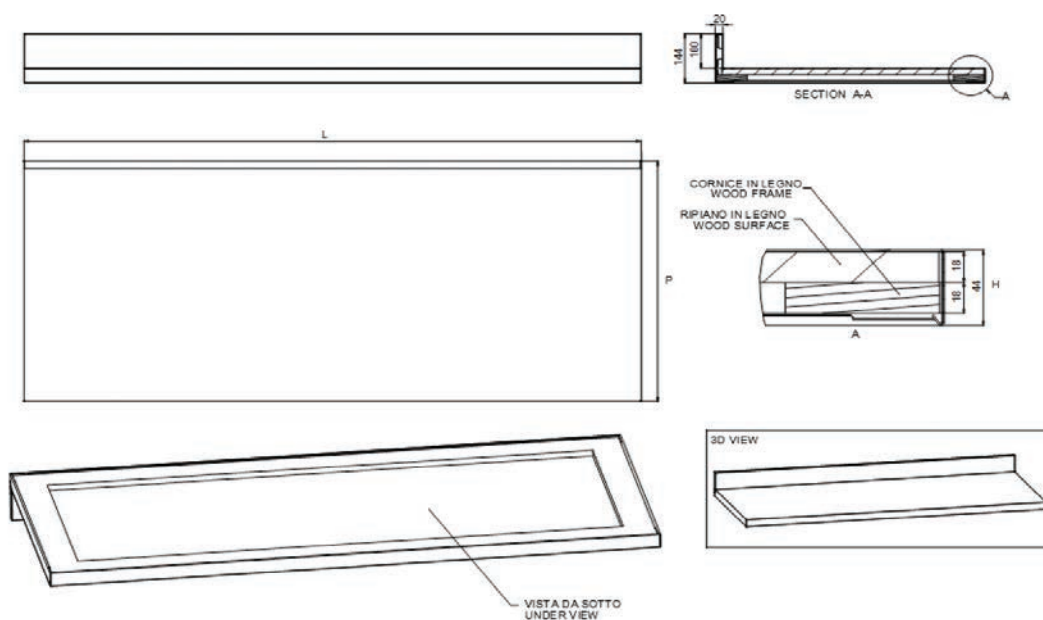

60	MODELLO	DIMENSIONI cm	Euro	Kg
		L x P x H		
	DSTOP 046 A	40 x 60 x 4	242,00	6
	DSTOP 056 A	50 x 60 x 4	255,00	8
	DSTOP 066 A	60 x 60 x 4	269,00	10
	DSTOP 076 A	70 x 60 x 4	286,00	12
	DSTOP 086 A	80 x 60 x 4	310,00	14
	DSTOP 096 A	90 x 60 x 4	326,00	16
	DSTOP 106 A	100 x 60 x 4	348,00	19
	DSTOP 116 A	110 x 60 x 4	369,00	21
	DSTOP 126 A	120 x 60 x 4	392,00	24
	DSTOP 136 A	130 x 60 x 4	415,00	26
	DSTOP 146 A	140 x 60 x 4	437,00	29
	DSTOP 156 A	150 x 60 x 4	466,00	31
	DSTOP 166 A	160 x 60 x 4	483,00	34
	DSTOP 176 A	170 x 60 x 4	506,00	36
	DSTOP 186 A	180 x 60 x 4	531,00	38
	DSTOP 196 A	190 x 60 x 4	554,00	40
	DSTOP 206 A	200 x 60 x 4	576,00	42

70	MODELLO	DIMENSIONI cm	Euro	Kg
		L x P x H		
	DSTOP 047 A	40 x 70 x 4	272,00	7
	DSTOP 057 A	50 x 70 x 4	285,00	9
	DSTOP 067 A	60 x 70 x 4	294,00	11
	DSTOP 077 A	70 x 70 x 4	316,00	13
	DSTOP 087 A	80 x 70 x 4	337,00	15
	DSTOP 097 A	90 x 70 x 4	347,00	18
	DSTOP 107 A	100 x 70 x 4	369,00	20
	DSTOP 117 A	110 x 70 x 4	392,00	23
	DSTOP 127 A	120 x 70 x 4	416,00	25
	DSTOP 137 A	130 x 70 x 4	438,00	28
	DSTOP 147 A	140 x 70 x 4	460,00	31
	DSTOP 157 A	150 x 70 x 4	495,00	33
	DSTOP 167 A	160 x 70 x 4	513,00	36
	DSTOP 177 A	170 x 70 x 4	538,00	38
	DSTOP 187 A	180 x 70 x 4	563,00	40
	DSTOP 197 A	190 x 70 x 4	588,00	43
	DSTOP 207 A	200 x 70 x 4	611,00	45