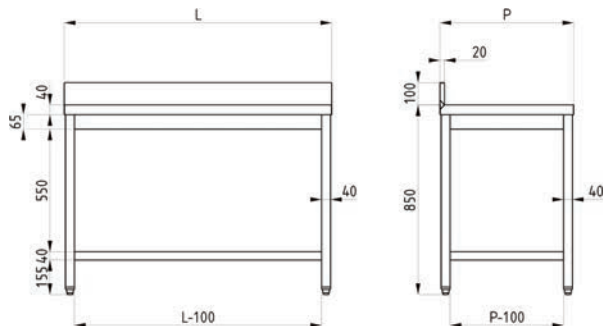

Pag. 96

**ARMADI
E SCAFFALI**

Pag. 113

CARATTERISTICHE GENERALI
DS TG

TAVOLO SU GAMBE CON TELAIO O RIPIANO

DS TG---A

TAVOLO SU GAMBE CON TELAIO O RIPIANO E ALZATINA

CARATTERISTICHE GENERALI
DS TA

TAVOLO SU GAMBE CON PIANO DI FONDO E ALZATINA

WORK TABLES ON LEGS WITH SHELF WITH UPSTAND
ARBEITSTISCHE AUF FUSEN MIT EINLEGEBODEN MIT AUFKANTUNG
TABLES DE TRAVAIL SUR PIEDS AVEC RAYON AVEC DOSSERET

	MODELLO	DIMENSIONI cm	Euro	Kg
		L x P x H		
60	DSTG 046	40 x 60 x 85	313,00	13
	DSTG 056	50 x 60 x 85	330,00	15
	DSTG 066	60 x 60 x 85	355,00	17
	DSTG 076	70 x 60 x 85	374,00	19
	DSTG 086	80 x 60 x 85	392,00	20
	DSTG 096	90 x 60 x 85	416,00	23
	DSTG 106	100 x 60 x 85	442,00	26
	DSTG 116	110 x 60 x 85	462,00	28
	DSTG 126	120 x 60 x 85	483,00	31
	DSTG 136	130 x 60 x 85	508,00	33
	DSTG 146	140 x 60 x 85	532,00	36
	DSTG 156	150 x 60 x 85	558,00	38
	DSTG 166	160 x 60 x 85	582,00	41
	DSTG 176	170 x 60 x 85	607,00	43
	DSTG 186	180 x 60 x 85	630,00	45
	DSTG 196	190 x 60 x 85	665,00	48
	DSTG 206	200 x 60 x 85	680,00	49
70	DSTG 047	40 x 70 x 85	344,00	15
	DSTG 057	50 x 70 x 85	358,00	16
	DSTG 067	60 x 70 x 85	376,00	18
	DSTG 077	70 x 70 x 85	400,00	20
	DSTG 087	80 x 70 x 85	416,00	22
	DSTG 097	90 x 70 x 85	443,00	24
	DSTG 107	100 x 70 x 85	461,00	27
	DSTG 117	110 x 70 x 85	492,00	30
	DSTG 127	120 x 70 x 85	511,00	33
	DSTG 137	130 x 70 x 85	538,00	36
	DSTG 147	140 x 70 x 85	563,00	39
	DSTG 157	150 x 70 x 85	596,00	42
	DSTG 167	160 x 70 x 85	614,00	45
	DSTG 177	170 x 70 x 85	644,00	48
	DSTG 187	180 x 70 x 85	663,00	51
	DSTG 197	190 x 70 x 85	692,00	53
	DSTG 207	200 x 70 x 85	715,00	56